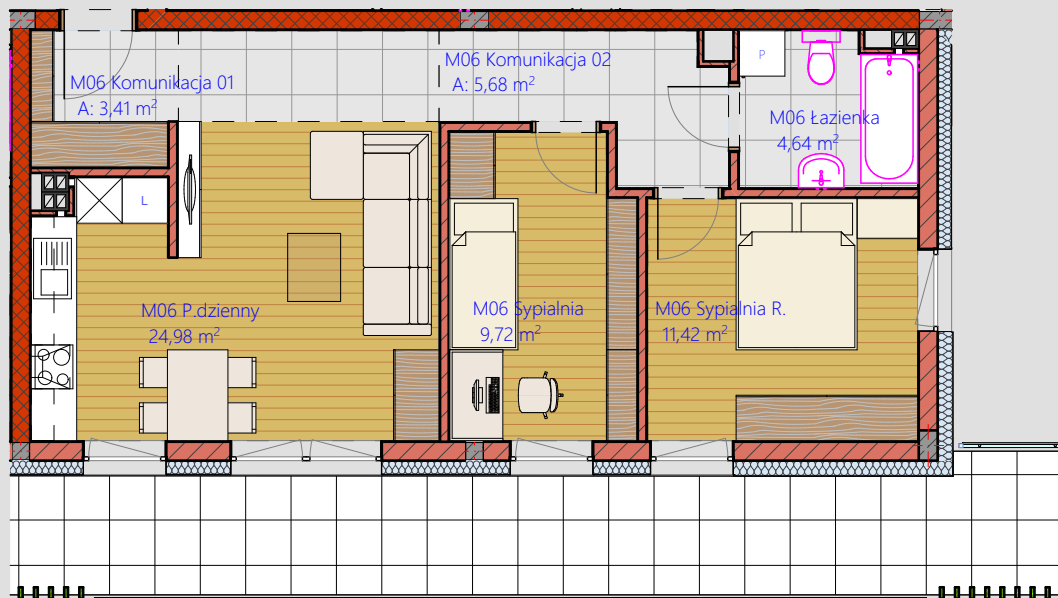

Budynek Wielorodzinny ul. Mazowiecka

Piętro I

M.06.

Komunikacja...	3,41
Komunikacja...	5,68
Łazienka	4,64
P.dzienny	24,98
Sypialnia	9,72
Sypialnia R.	11,42
	59,85 m ²

Wojciech Bajda Firma Budowlana "WB"
ul. OŁAWSKA 6 42-221 CZĘSTOCHOWA
tel. 34 366 66 31, 34 366 66 32
www.bajda.pl